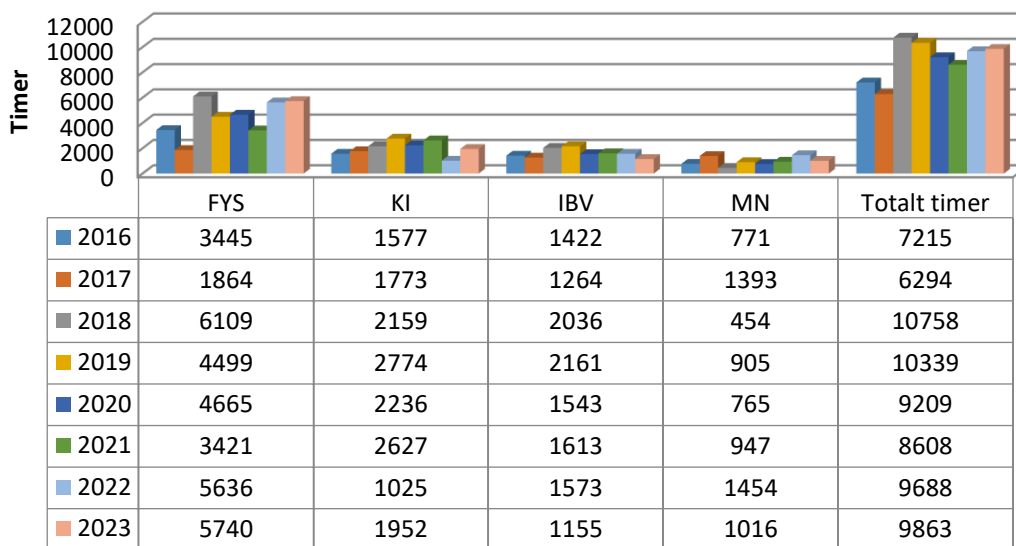

Total timeuttak I-Lab. MN samenslått 2016-2023

Totalt timeuttak 2016-2023