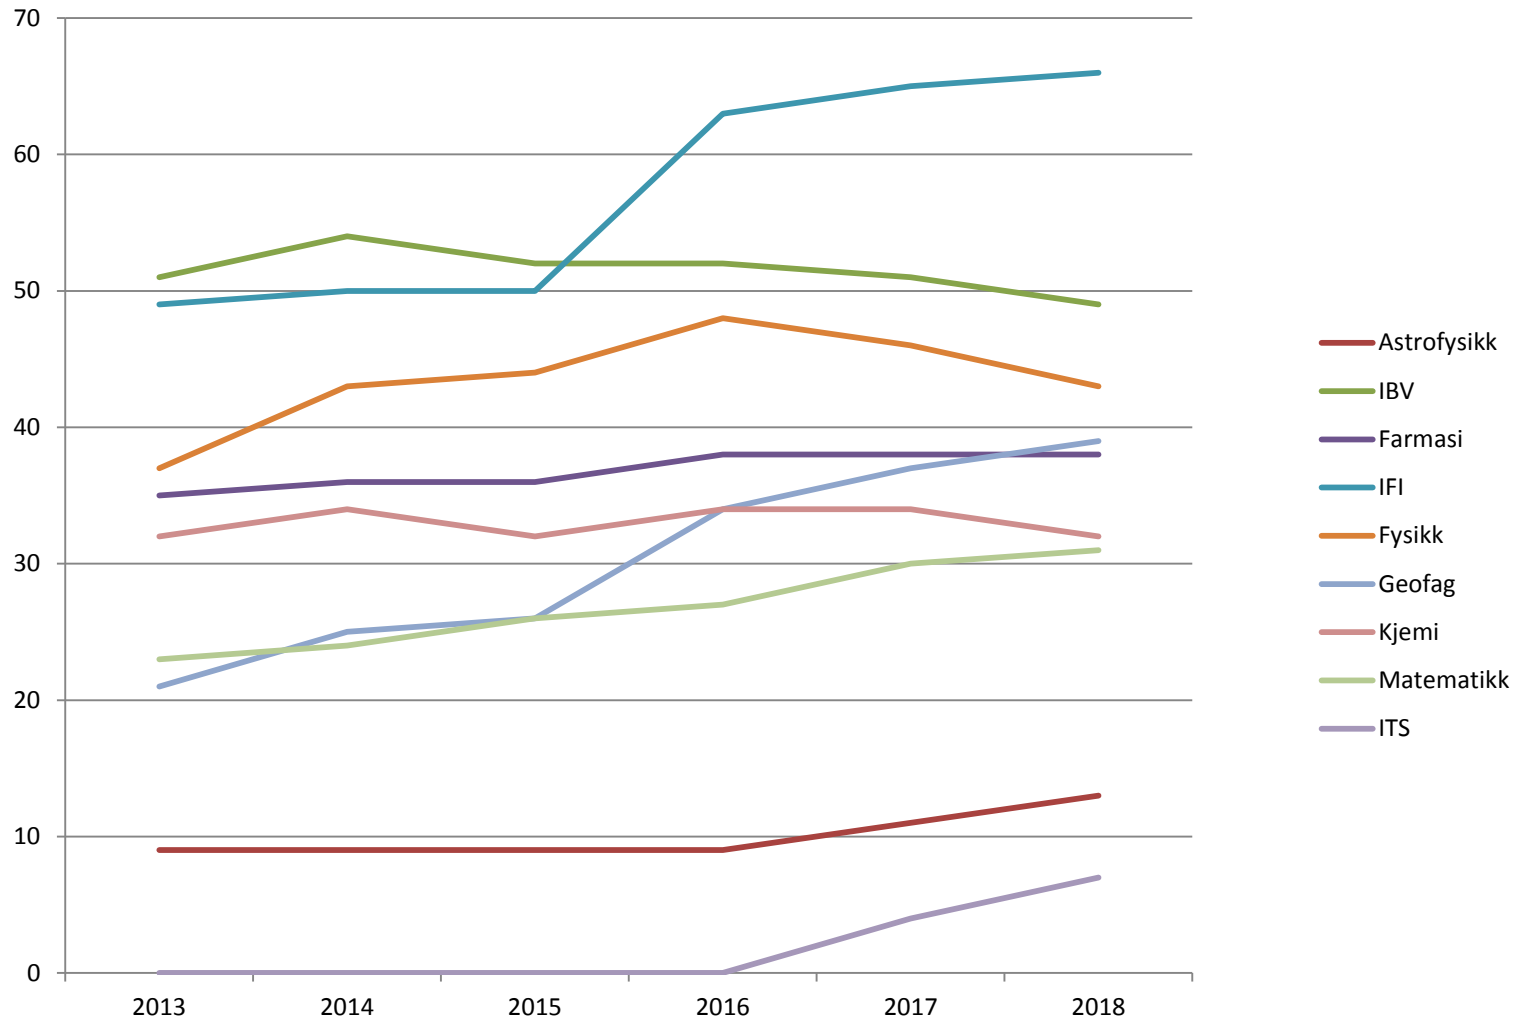

KD tildelinger 2018

Institutt	Trekkes inn	Tildeles					Totalt	Endring
		lovnader	startpakker	ordinære	IT-sik.			
Astrofysikk	3	4	0	1		5	2	
IBV	12	3	3	4		10	-2	
Farmasi	5	2	3	0		5	0	
IFI	13	3	4	4	3	14	1	
Fysikk	13	3	1	6		10	-3	
Geofag	5	3	3	1		7	2	
Kjemi	9	2	0	5		7	-2	
Matematikk	4	3	2	0		5	1	
ITS	0	0	2	0	1	3	3	
MN (MSCA)		2				2	2	
SUM	64	25	18	21	4	68	4	

Pri	Type stilling	#år	Merknad
1	Stipendiat	4	SFU Egenandel, Anders Malthe-Sørenssen
2	Stipendiat	4	SFF Porelab Egenandel, Flekkøy/Måløy
3	Stipendiat	4	Toppforsk 2015, Fyhn
4	Stipendiat	4	Startpakke - Maria Vetleseter Bøe
5	Postdoc	2	SFF Porelab Egenandel, Flekkøy/Måløy
6	Stipendiat	4	FISP : SISCA Ørjan Martinsen
7	Postdoc	3	FISP : SISCA Ørjan Martinsen
8	Stipendiat	4	FISP Såkorn : ProGFRID, Eirik Malinen
9	Stipendiat	4	FISP Såkorn : CAN, Sunniva Siem
10	Stipendiat	4	Egenandel NFR CERN Følgemiddelprosjekt HEPP/HENP