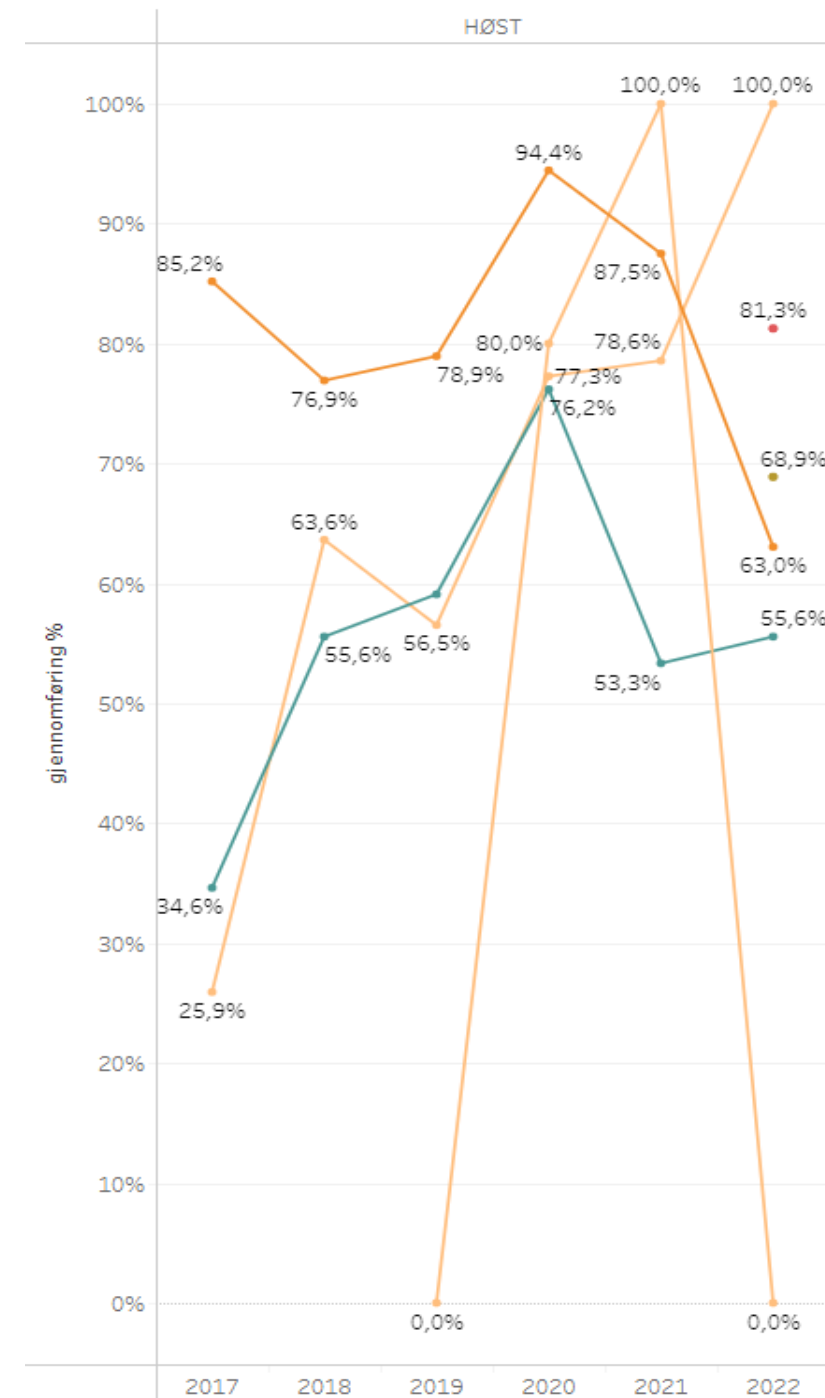

Geologi og geografi

Første semester:

- GEO1100
- IN-GEO1900 / IN1900 (tidligere MAT-IN1105)
- MAT1050 / MAT1100

Endringer fra høsten 2021

Gjennomføringen i begynneremnet GEO1100 har en markant nedgang fra 87,5% til 63%. Strykprosent på 38,5%, opp fra 0% i 21.

Gjennomføringen i innføringsemnene i matte er bedre enn fjoråret, også blant de som valgte MAT1100. 69% gjennomføring i MAT1050 og 55,6% gjennomføring i MAT1100 kontra 53,3% gjennomføring høsten 21. Strykprosent i matteemnene: 16,7% MAT1050, 0% MAT1100 (ned fra 45,5% i 21)

Gjennomføringen i informatikkemnene er noe bedre enn fjoråret, 81,3% gjennomføring i IN-GEO1900, kontra 78,6% i MAT-IN1105 høsten 21. 9,3% stryk i IN-GEO1900, ned fra 15,4% i MAT-IN1105.

Vi er bekymret over den lave gjennomføringen i GEO1100. Ellers ganske positivt resultat for studentene på Geologi og geografi.

EMNE

- GEO1100 Jordens utv...
- IN1900 Introduksjon i...
- IN-GEO1900 Introduk...
- MAT1050 Matematik...
- MAT1100 Kalkulus
- MAT-IN1105 Program...