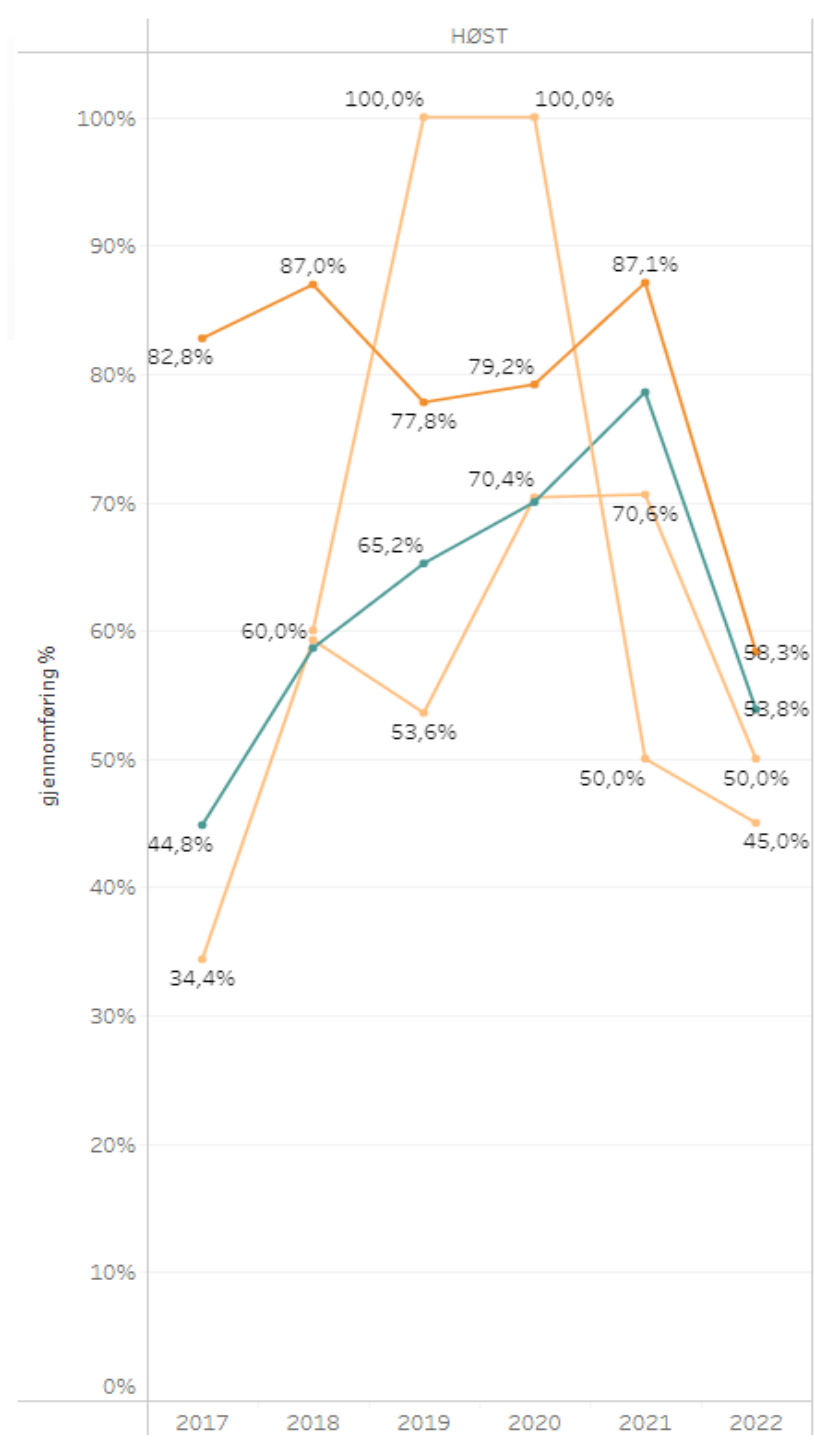

Geofysikk og klima

Første semester:

- GEO1100
- IN1900 (tidligere MAT-IN1105)
- MAT1100

Endringer fra høsten 21

Gjennomføringen i GEO1100 har en markant nedgang fra 87% i 2021 til 58,3% i 2022. Strykprosent på 40%, opp fra 0% i 21.

Gjennomføringen i MAT1100 har gått ned fra 79% i 2021 til 54% i 2022. Strykprosent på 30%, opp fra 12,5% i 21.

Gjennomføringen i IN1900 har dette semesteret vært 45%, kontra 71% gjennomføring i MAT-IN1105 høsten 2021. Strykprosent på 18% opp fra 14,3% i MAT-IN1105 i 21.

Noe av grunnen til lav statistisk gjennomføring kan ha med å gjøre at det er få studenter på kull 22, kun 13 studenter møtte til studiestart kontra 35 i kull 21. En strykprosent på 18 i IN1900, betyr da at det er to studenter som har strøket. Det er også viktig å ha med at det til IN1900 var flere GFK studenter meldt (20) enn kull 22 består av (13), så en del av disse er studenter på kull 21 og 20.

EMNE

- GEO1100 Jordens utv...
- IN1900 Introduksjon i...
- MAT1100 Kalkulus
- MAT-IN1105 Program...