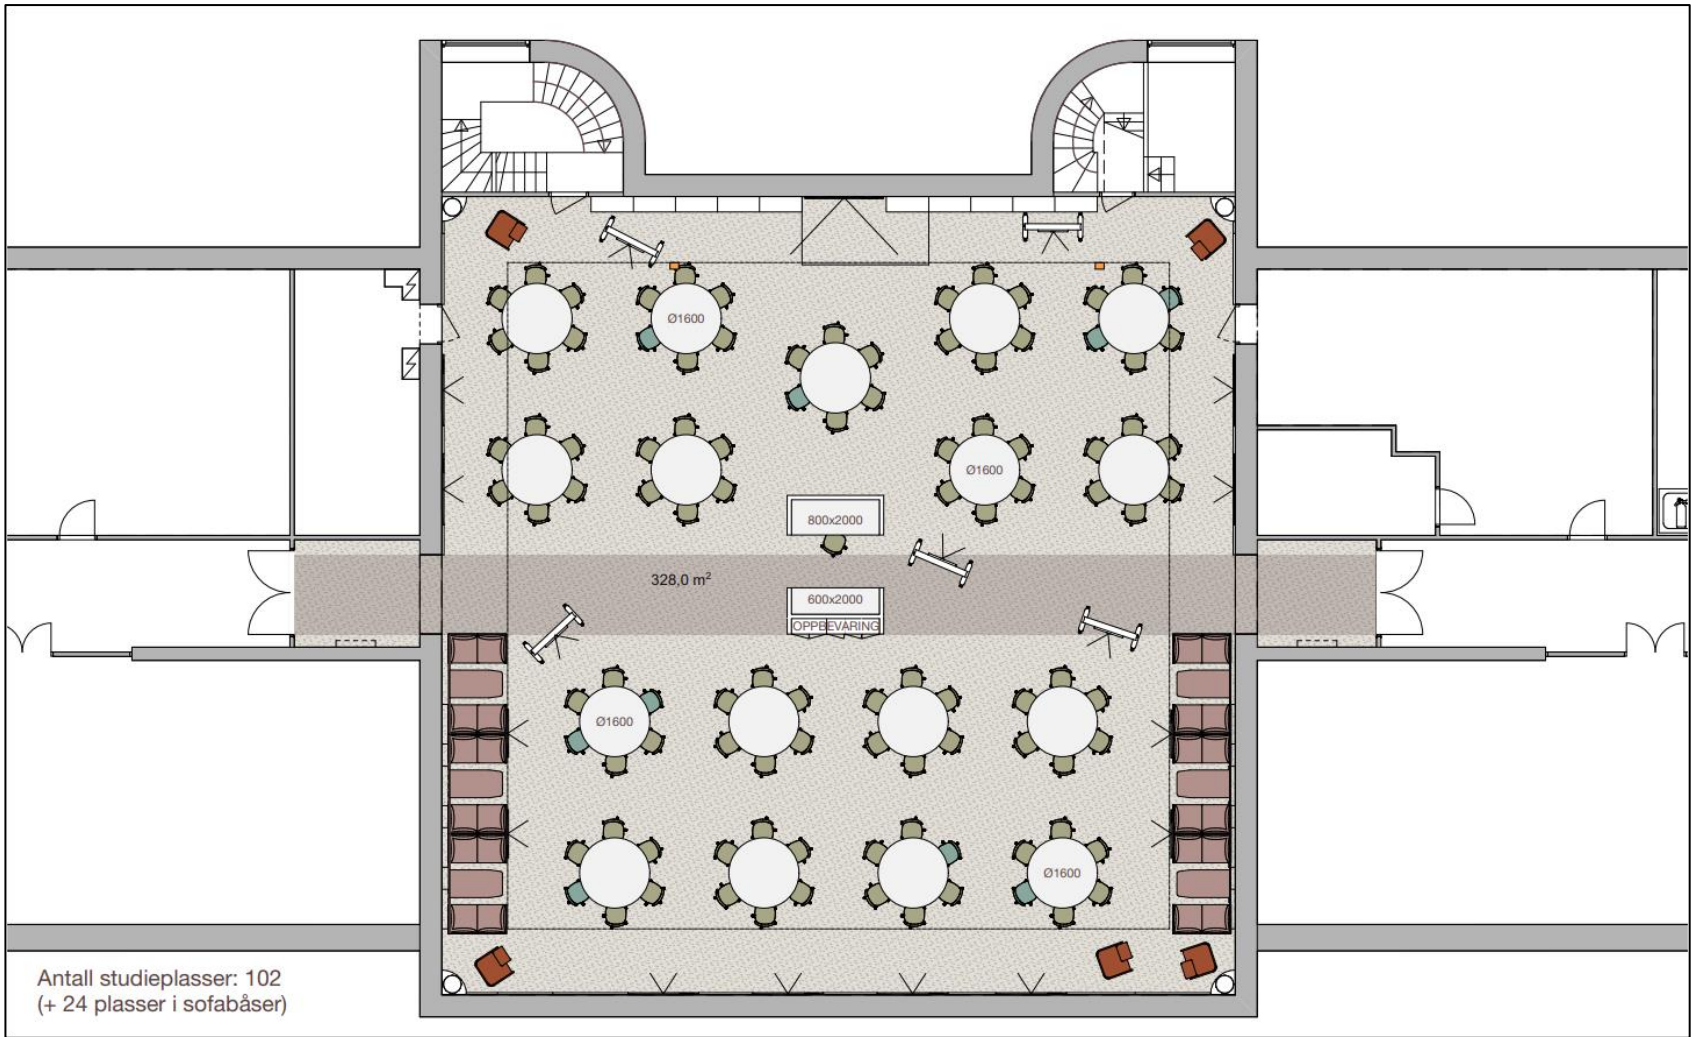

Store fy, endelig  
oppgaderingsplan

Antall studieplasser: 102  
(+ 24 plasser i sofabåser)

Antall studieplasser: 114 (+ 24 i sittebåser)

Antall studieplasser: 114 (+ 24 i sittebåser)

NB! Ikke i målestokk, se eget vedlegg for tegninger for mer informasjon