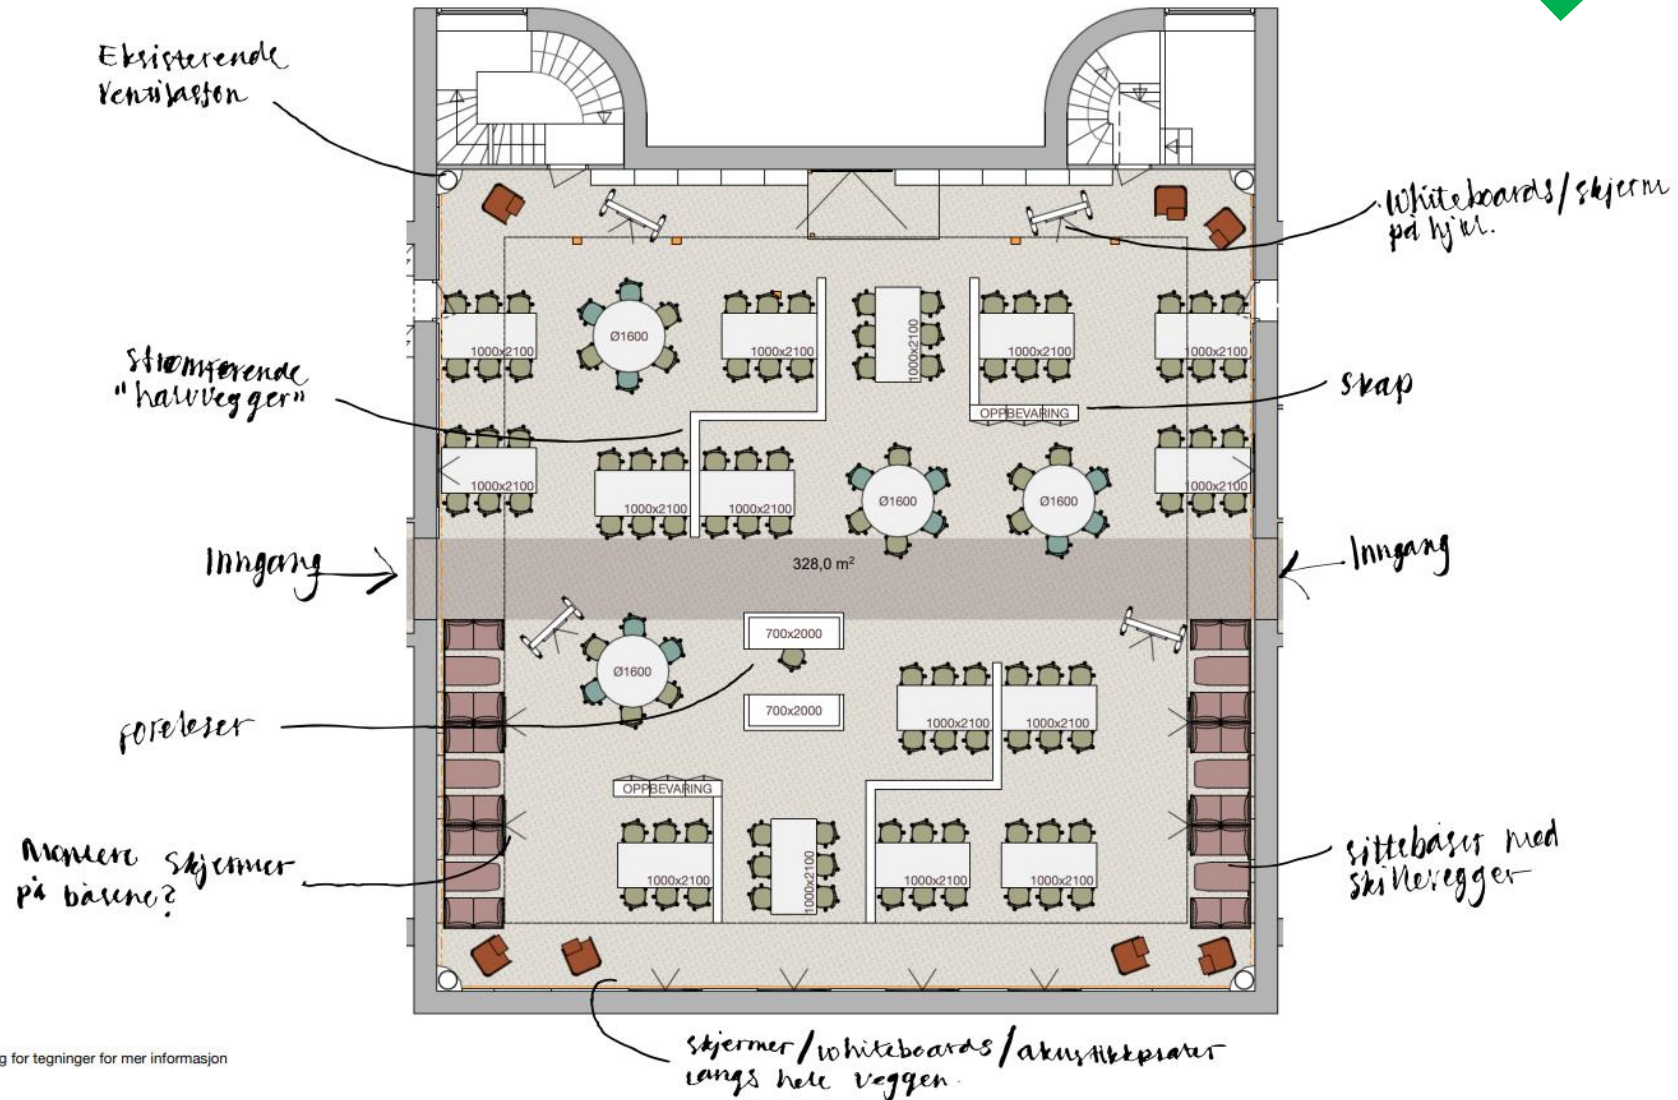

Store fy, endelig  
oppgaderingsplan

Antall studieplasser: 102  
(+ 24 plasser i sofabåser)

Antall studieplasser: 114 (+ 24 i sittebåser)

Antall studieplasser: 114 (+ 24 i sittebåser)

NB! Ikke i målestokk, se eget vedlegg for tegninger for mer informasjon