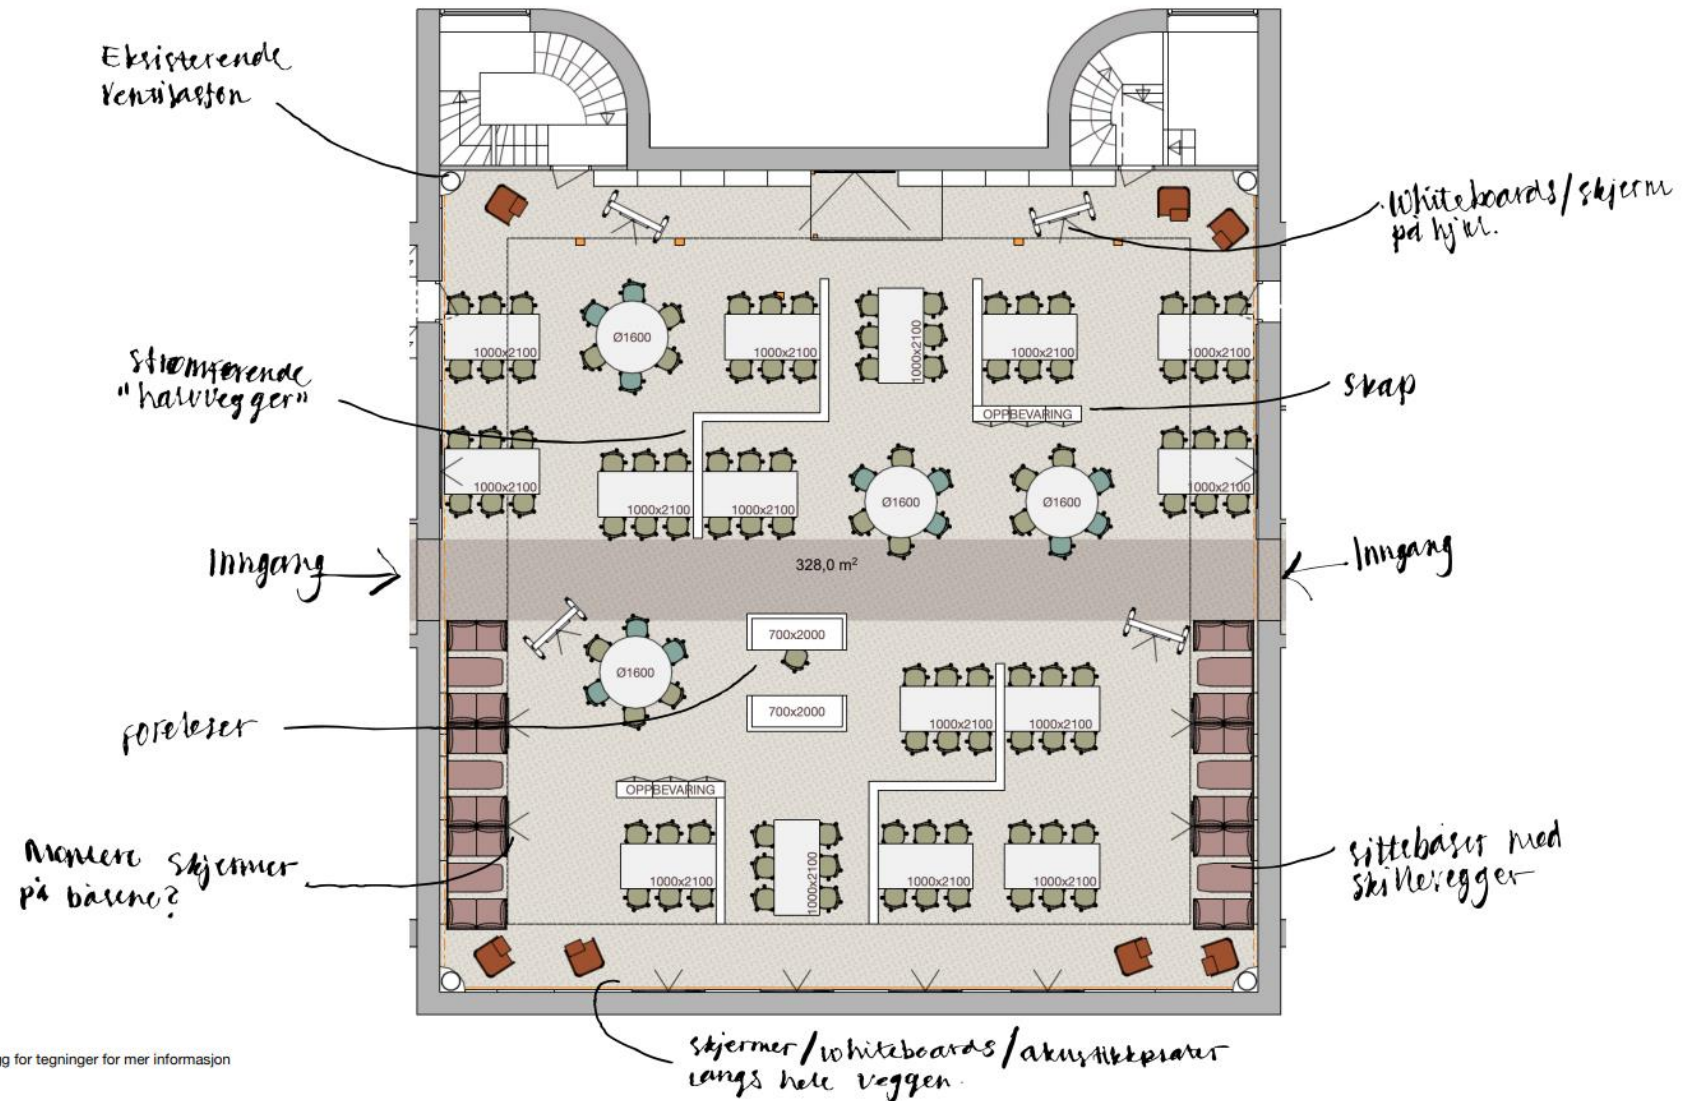

Store fy, endelig  
oppgaderingsplan

Antall studieplasser: 102  
(+ 24 plasser i sofabåser)

Antall studieplasser: 114 (+ 24 i sittebåser)

Antall studieplasser: 114 (+ 24 i sittebåser)

NB! Ikke i målestokk, se eget vedlegg for tegninger for mer informasjon